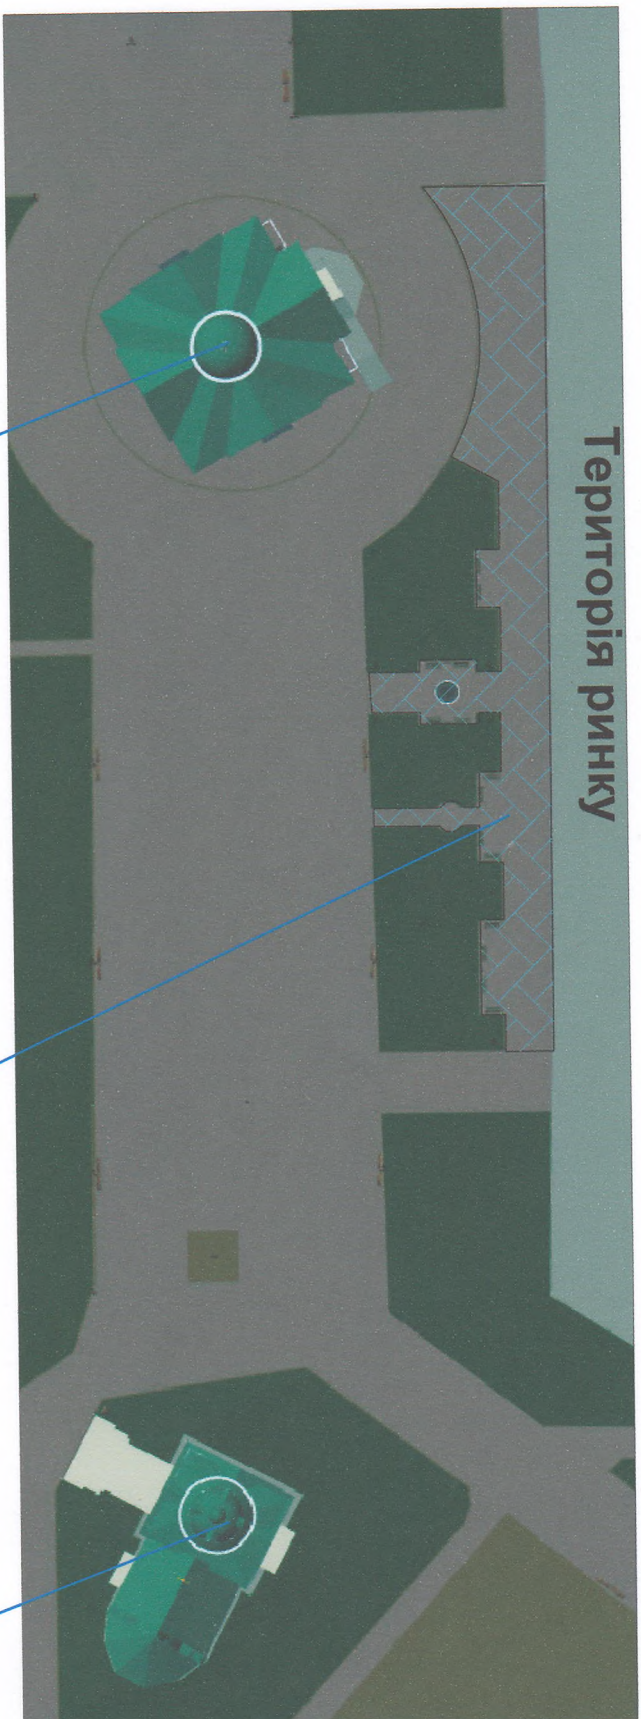

Схема благоустрою території Центральної частини міста прилеглої до ТОВ "Прилуцький ринок 1"

ЗАТВЕРДЖЕНО
Рішення виконавчого комітету
" _____"
" _____"
2019 року № _____

Територія ринку

Церква Різдва Богородиці

Площа мощення - 1000кв.м

Миколаївська церква

Начальник управління
містобудування та архітектури
Прилуцької міської ради

" 14 " *Вересня* 2019 року

В.М.Тресленко